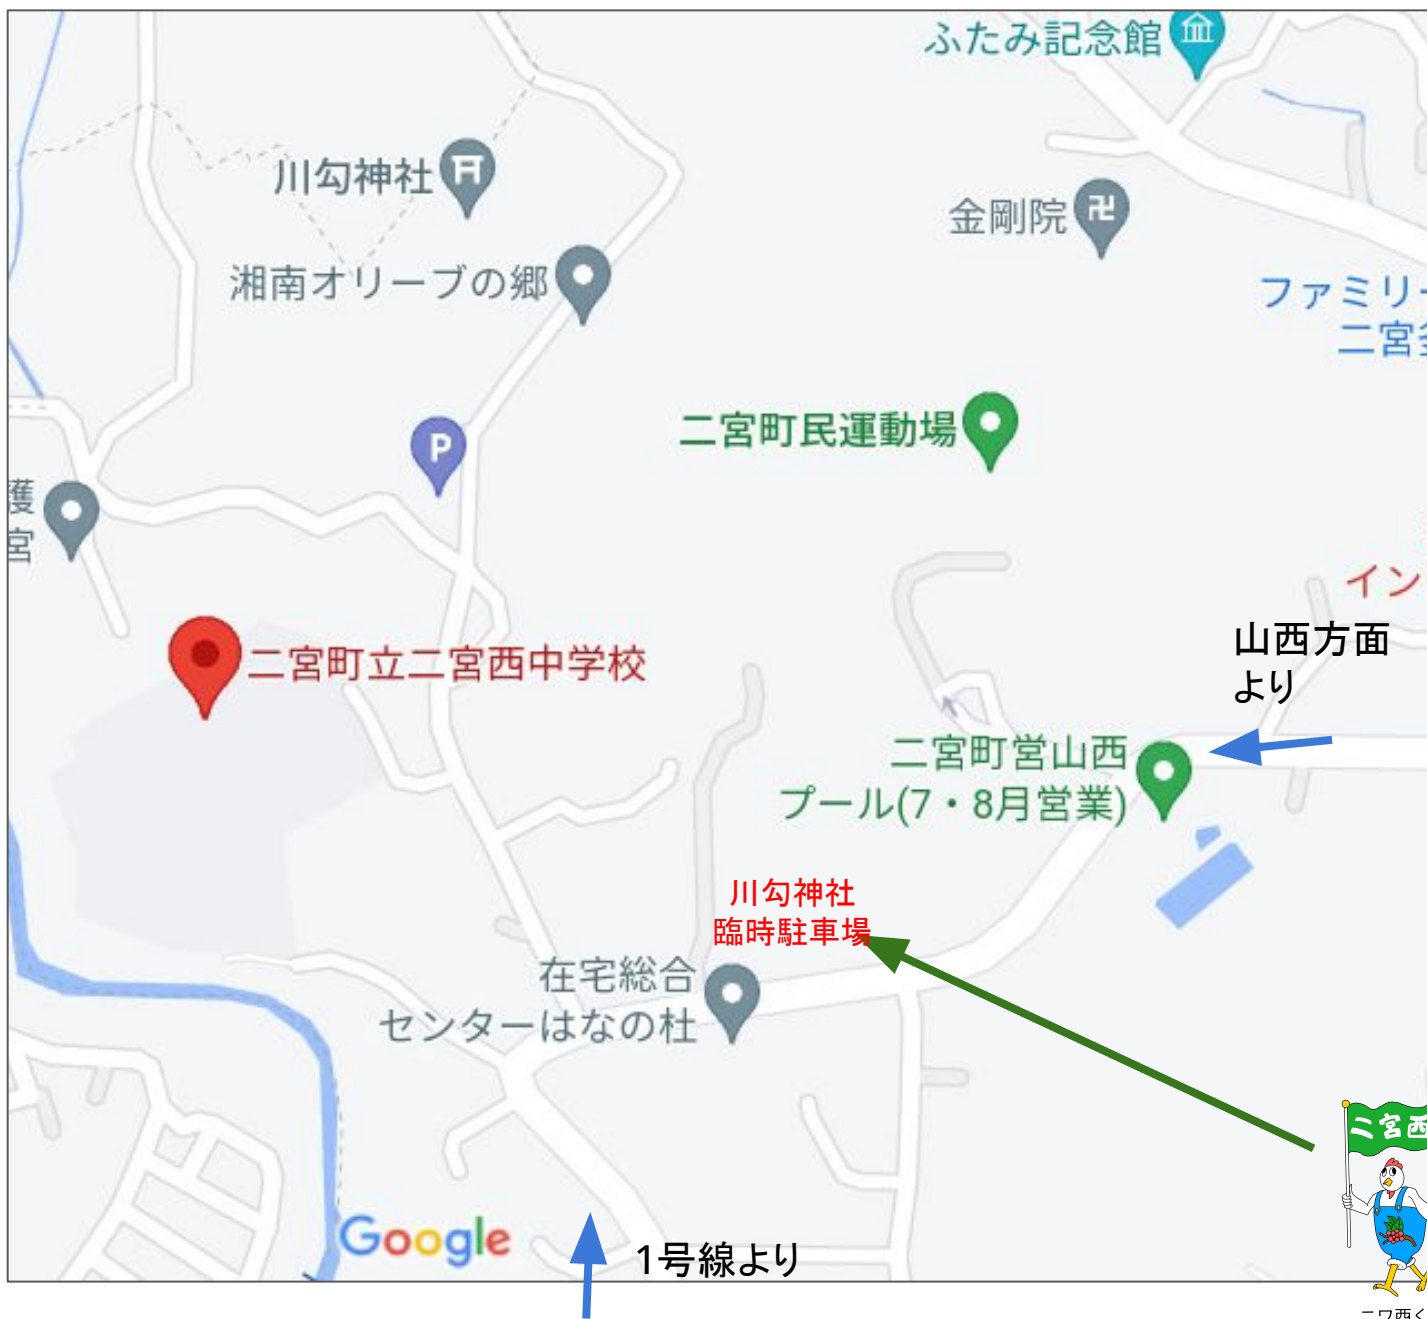

# 川勾神社臨時駐車場

川勾神社のご厚意でお借りしています。ご協力をお願いします。

カーナビは「在宅総合センターはなの杜」でセットしてください。はなの杜の道路の反対側に「臨時駐車場」があります。

係員等は配置していません。皆さんで譲り合ってご利用ください。

「川勾神社」の駐車場には決して停めないようにお願いします。

校内駐車場は車両すれ違いができない箇所があり、スペースに限りがあります。乗り入れはご遠慮ください。

にのみや学園  
二宮町立二宮西中学校